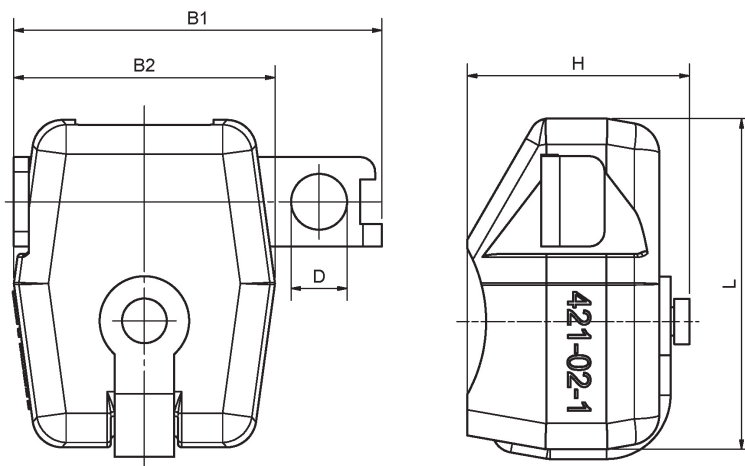

Vorhängeschloß nicht im Lieferumfang
delivered without padlock

Maße in mm, dimensions in mm

421	B1	B2	H	L	D
01	49	34	28,5	42	7,5
02	49	35	29,5	44	7,5
03	50	40	34	48	7,5
04	60	49	40	58	7,5

Konstruktions-Merkmale

- Abschließbar in Offen- und Geschlossen Stellung
- Nachrüstbar für Kugelhahn 960, 984, 993, 996 und 990 mit Hebelgriff
- Gehäuse PA6 GF30
- Schieber Edelstahl
- Halteband NBR

Design features

- lockable in unclosed- and closed position
- retrofit for ball valve 960, 984, 993, 996 and 990 with handle
- body PA6 GF30
- pusher stainless steel
- strap NBR

Bestellnummer: order number:					
DN	BR 960	BR 984	BR 993	BR 996	BR 990
8	421-02	421-01	421-01	421-01	421-01
10	421-02	421-01	421-01	421-01	421-01
15	421-02	421-02	421-02	421-02	421-02
20	421-03	421-02	421-02	421-02	421-02
25	421-03	421-03	421-03	421-03	421-03
32	421-04	421-03	421-03	421-03	421-03
40	421-04	421-04	421-04	421-04	421-04
50	421-04	421-04	421-04	421-04	421-04