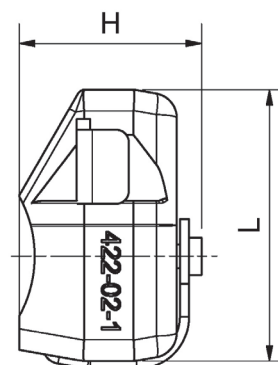

Abbildung ähnlich / illustration similar
Vorhängeschloß nicht im Lieferumfang /
delivered without padlock

Konstruktions-Merkmale

- Abschließbar in Offen- und Geschlossen Stellung
- Nachrüstbar für Kugelhahn 835, 933, 834 mit Hebelgriff
- Gehäuse PA6 GF30 schwarz
- Schieber Edelstahl
- Halteband NBR

Design features

- lockable in unclosed- and closed position
- retrofit for ball valve 835, 933, 834 with handle
- body PA6 GF30 black
- pusher stainless steel
- strap NBR

Maße in mm, dimensions in mm

Bestellnummer: order number:			
DN	BR 835	BR 933	BR 834
8	422-02	422-01	---
10	422-02	422-01	---
15	422-02	422-02	422-03
20	422-02	422-03	422-03
25	422-03	422-03	422-04
32	422-03	422-04	422-04
40	422-04	422-04	422-04
50	422-04	422-04	422-04

422	B1	B2	H	L	D
01	49	34	28,5	42	7,5
02	49	35	29,5	44	7,5
03	59	40	37	48	7,5
04	60	49	45	58	7,5