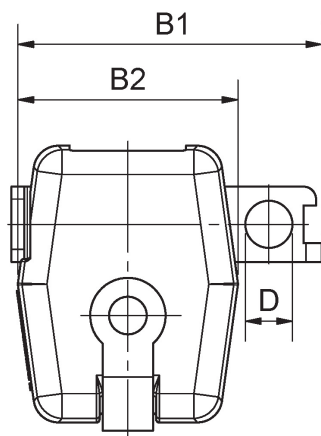

Abbildung ähnlich / illustration similar
Vorhängeschloß nicht im Lieferumfang /
delivered without padlock

Konstruktions-Merkmale

- Abschließbar in Offen- und Geschlossen Stellung
- Nachrüstbar für Kugelhahn 835, 933, 834 mit Hebelgriff
- Gehäuse PA6 GF30 schwarz
- Schieber Edelstahl
- Halteband NBR

Design features

- lockable in unclosed- and closed position
- retrofit for ball valve 835, 933, 834 with handle
- body PA6 GF30 black
- pusher stainless steel
- strap NBR

Maße in mm, dimensions in mm

Bestellnummer: order number:			
DN	BR 835	BR 933	BR 834
8	422-02	422-01	---
10	422-02	422-01	---
15	422-02	422-02	422-03
20	422-02	422-03	422-03
25	422-03	422-03	422-04
32	422-03	422-04	422-04
40	422-04	422-04	422-04
50	422-04	422-04	422-04

422	B1	B2	H	L	D
01	49	34	28,5	42	7,5
02	49	35	29,5	44	7,5
03	59	40	37	48	7,5
04	60	49	45	58	7,5