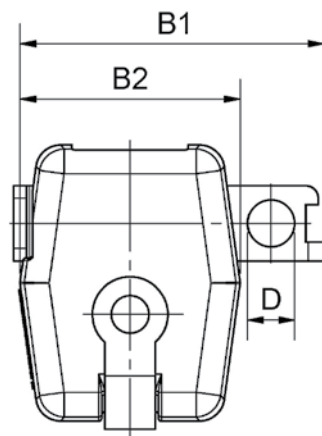

### Konstruktions-Merkmale

- Abschließbar in Offen- und Geschlossen Stellung
- Nachrüstbar für Kugelhahn 835, 933, 834 mit Hebelgriff
- Gehäuse PA6 GF30 schwarz
- Schieber Edelstahl
- Halteband NBR

### Design features

- lockable in unclosed- and closed position
- retrofit for ball valve 835, 933, 834 with handle
- body PA6 GF30 black
- pusher stainless steel
- strap NBR

Maße in mm, dimensions in mm