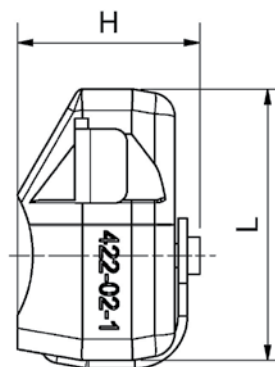

### Konstruktions-Merkmale

- Abschließbar in Offen- und Geschlossen Stellung
- Nachrüstbar für Kugelhahn 835, 933, 834 mit Hebelgriff
- Gehäuse PA6 GF30 schwarz
- Schieber Edelstahl
- Halteband NBR

### Design features

- lockable in unclosed- and closed position
- retrofit for ball valve 835, 933, 834 with handle
- body PA6 GF30 black
- pusher stainless steel
- strap NBR

Maße in mm, dimensions in mm